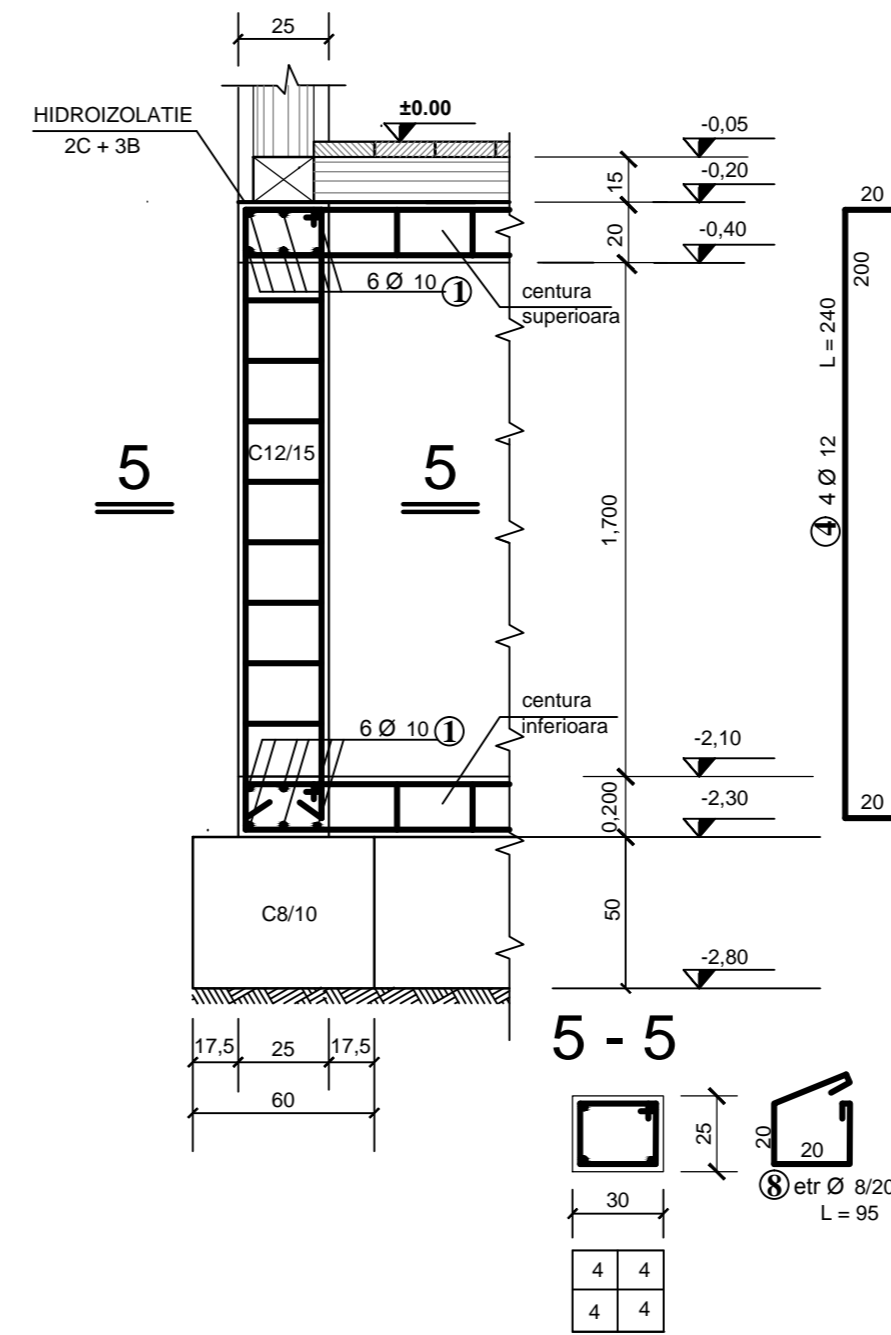

Sb1 - 30x30 - 2 buc.

Sb1a - 30x30 - 2 buc.

Sb3- 25x25 - 1 buc.

Sb2 - 25x30 - 1 buc.

Sb2a - 25x30 - 7 buc.

C8/10
C16/20
OB37
PC52

Proiectant general: S.C ARCHITECTURA GRAFICA DESIGN SRL nr.inreg.reg.com. J33/1070/1994 c.f. R5910783		denumire proiect: RECONSTRUIRE OBIECTIV DE ARHITECTURA POPULARA SCOALA SECURICENI		Pr. nr. 392-2016
Proiectant de specialitate: S.C "STRUCTURA" SRL SUCEAVA nr.inreg.reg.com. J33/291/1993 c.f. R3407522		beneficiar: MUZEUL BUCOVINEI		Faza: P.T.
Proiectat	ing. RUSU C-tin.	Scara	titlul plansei:	
Verificat	ing. RADIANOV V.	1:25	ARMARE STALPI INFRASTRUCTURA	
Sef proiect	arh. GORCEA C.	2016	Nr. plansa R03	