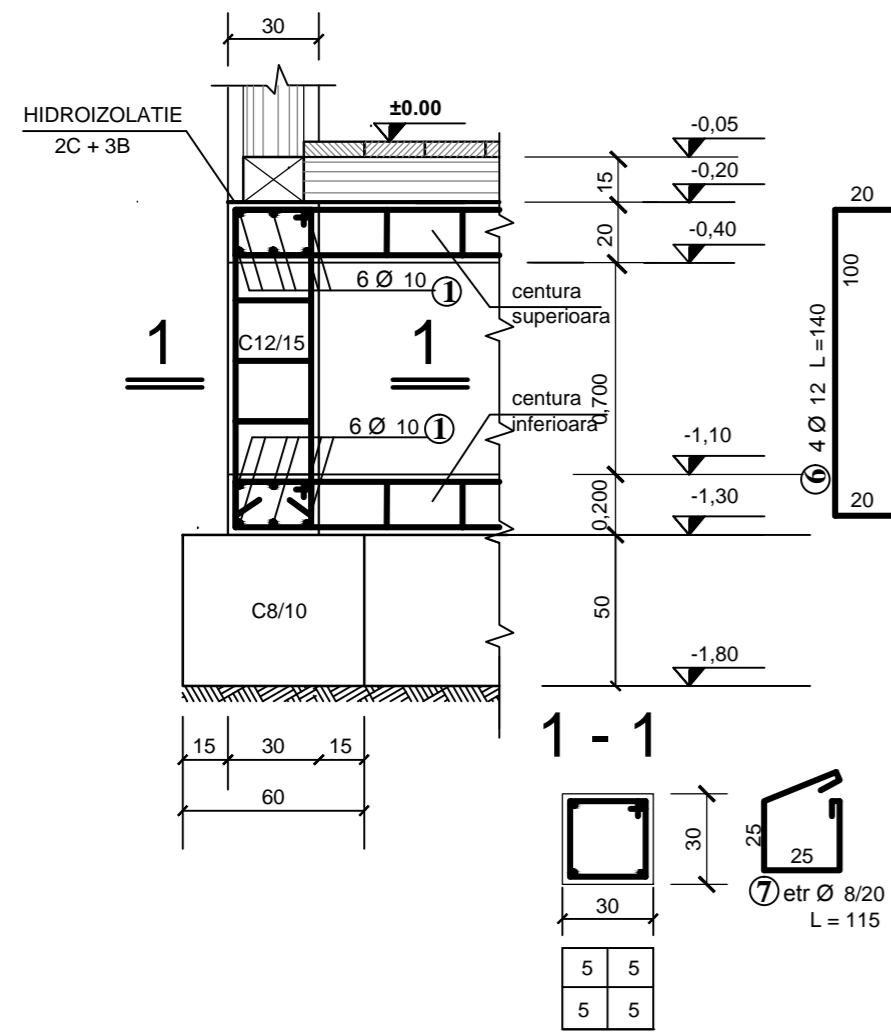

Sb1 - 30x30 - 2 buc.

Sb1a - 30x30 - 2 buc.

Sb3- 25x25 - 1 buc.

Sb2 - 25x30 - 1 buc.

Sb2a - 25x30 - 7 buc.

C8/10
C16/20
OB37
PC52

Proiectant general: S.C ARCHITECTURA GRAFICA DESIGN SRL nr.inreg.reg.com. J33/1070/1994 c.f. R5910783		denumire proiect: RECONSTRUIRE OBIECTIV DE ARHITECTURA POPULARA SCOALA SECURICENI		Pr. nr. 392-2016
Proiectant de specialitate: S.C "STRUCTURA" SRL SUCEAVA nr.inreg.reg.com. J33/291/1993 c.f. R3407522		beneficiar: MUZEUL BUCOVINEI		Faza: P.T.
Proiectat	ing. RUSU C-tin.	Scara	titlul plansei:	
Verificat	ing. RADIANOV V.	1:25	ARMARE STALPI INFRASTRUCTURA	
Sef proiect	arh. GORCEA C.	2016	Nr. plansa R03	