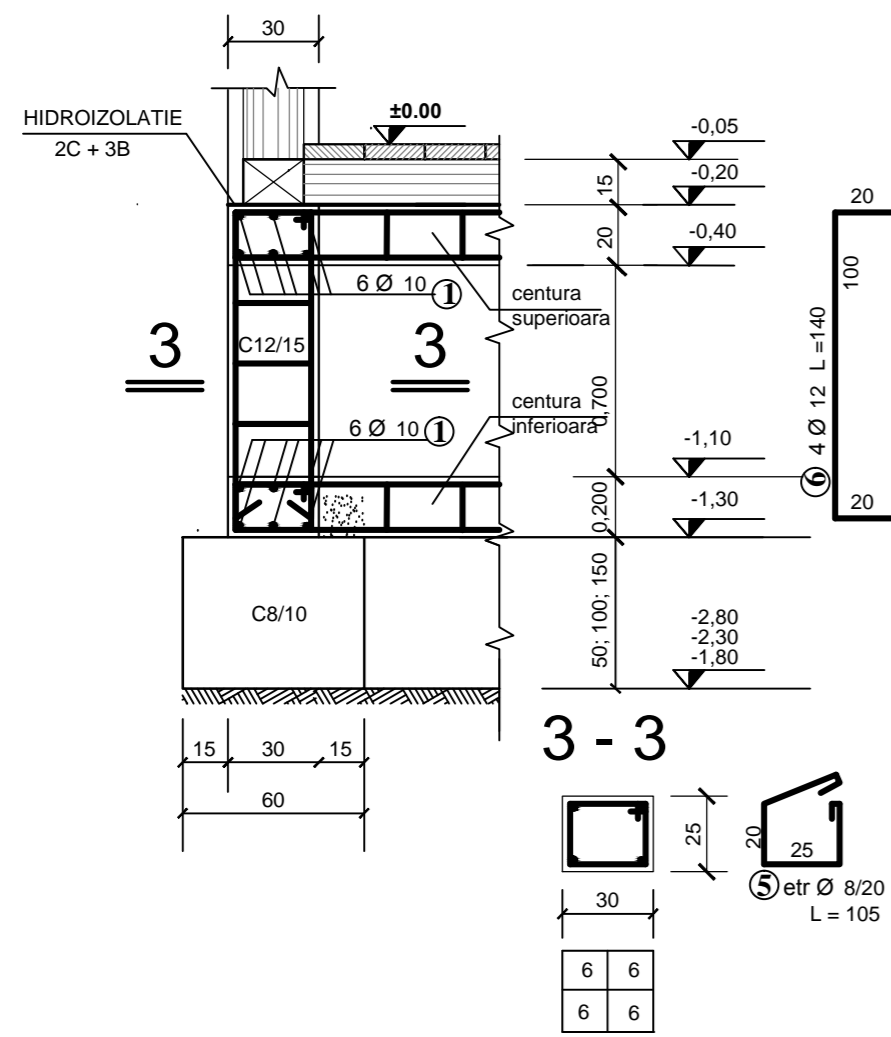

Sb1 - 30x30 - 2 buc.

Sb1a - 30x30 - 2 buc.

Sb3- 25x25 - 1 buc.

Sb2 - 25x30 - 1 buc.

Sb2a - 25x30 - 7 buc.

C8/10
C16/20
OB37
PC52

Proiectant general: S.C ARCHITECTURA GRAFICA DESIGN SRL nr.inreg.reg.com. J33/1070/1994 c.f. R5910783		denumire proiect: RECONSTRUIRE OBIECTIV DE ARHITECTURA POPULARA SCOALA SECURICENI		Pr. nr. 392-2016
Proiectant de specialitate: S.C "STRUCTURA" SRL SUCEAVA nr.inreg.reg.com. J33/291/1993 c.f. R3407522		beneficiar: MUZEUL BUCOVINEI		Faza: P.T.
Proiectat	ing. RUSU C-tin.	Scara	titlul plansei:	
Verificat	ing. RADIANOV V.	1:25	ARMARE STALPI INFRASTRUCTURA	
Sef proiect	arh. GORCEA C.	2016	Nr. plansa R03	