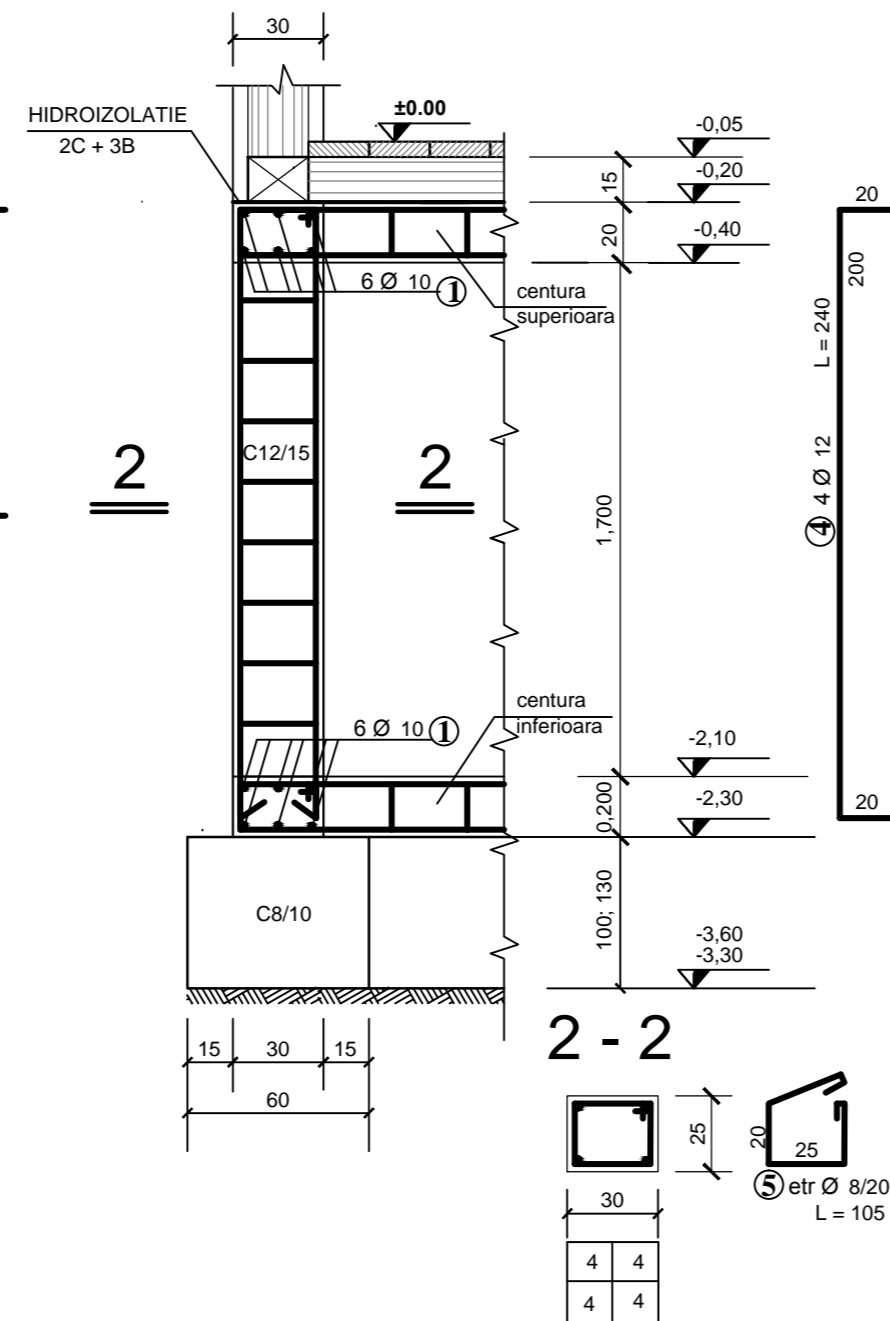

Sb1 - 30x30 - 2 buc.

Sb1a - 30x30 - 2 buc.

Sb3- 25x25 - 1 buc.

Sb2 - 25x30 - 1 buc.

Sb2a - 25x30 - 7 buc.

C8/10
C16/20
OB37
PC52

Proiectant general: S.C ARCHITECTURA GRAFICA DESIGN SRL nr.inreg.reg.com. J33/1070/1994 c.f. R5910783		denumire proiect: RECONSTRUIRE OBIECTIV DE ARHITECTURA POPULARA SCOALA SECURICENI		Pr. nr. 392-2016
Proiectant de specialitate: S.C "STRUCTURA" SRL SUCEAVA nr.inreg.reg.com. J33/291/1993 c.f. R3407522		beneficiar: MUZEUL BUCOVINEI		Faza: P.T.
Proiectat	ing. RUSU C-tin.	Scara	titlul plansei:	
Verificat	ing. RADIANOV V.	1:25	ARMARE STALPI INFRASTRUCTURA	
Sef proiect	arh. GORCEA C.	2016	Nr. plansa R03	