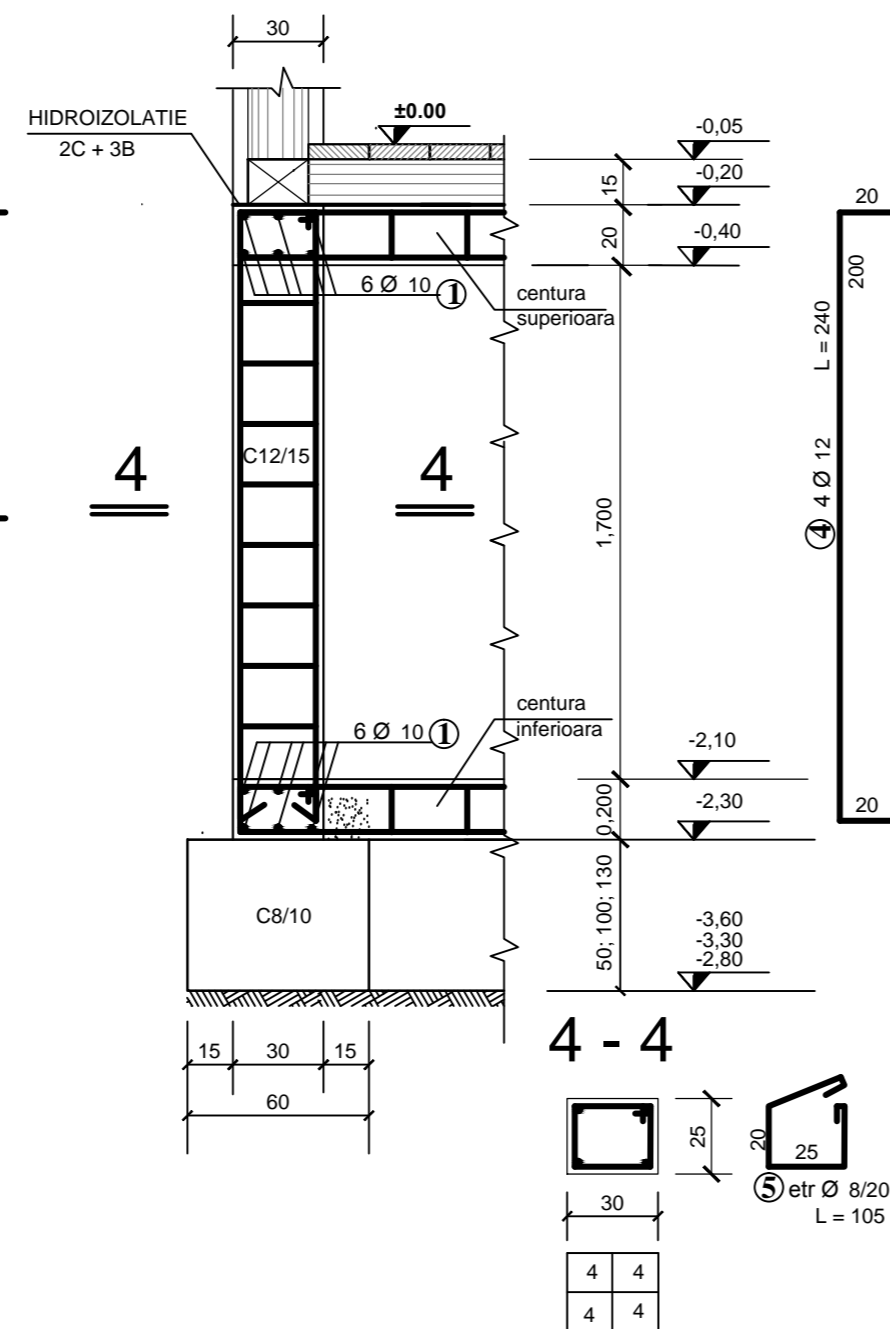

Sb1 - 30x30 - 2 buc.

Sb1a - 30x30 - 2 buc.

Sb3- 25x25 - 1 buc.

Sb2 - 25x30 - 1 buc.

Sb2a - 25x30 - 7 buc.

C8/10
C16/20
OB37
PC52

Proiectant general: S.C ARCHITECTURA GRAFICA DESIGN SRL nr.inreg.reg.com. J33/1070/1994 c.f. R5910783		denumire proiect: RECONSTRUIRE OBIECTIV DE ARHITECTURA POPULARA SCOALA SECURICENI		Pr. nr. 392-2016
Proiectant de specialitate: S.C "STRUCTURA" SRL SUCEAVA nr.inreg.reg.com. J33/291/1993 c.f. R3407522		beneficiar: MUZEUL BUCOVINEI		Faza: P.T.
Proiectat	ing. RUSU C-tin.	Scara	titlul plansei:	
Verificat	ing. RADIANOV V.	1:25	ARMARE STALPI INFRASTRUCTURA	
Sef proiect	arh. GORCEA C.	2016	Nr. plansa R03	